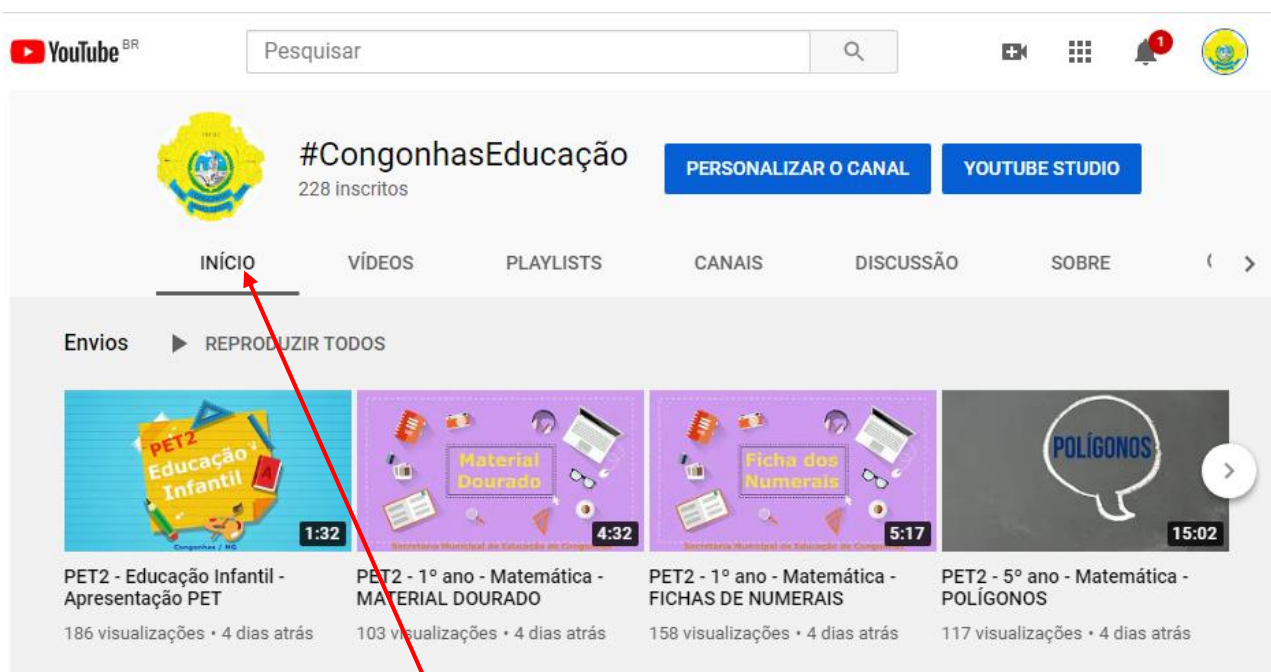

CANAL YOUTUBE

Secretaria Municipal de Educação de Congonhas

1) LINK PARA ACESSO

https://www.youtube.com/channel/UCefm62EtiRmfygfdtEIMT8Q/featured?view_as=subscriber

ou

#CongonhasEducação

2) INSCREVA-SE

3) #CongonhasEducação